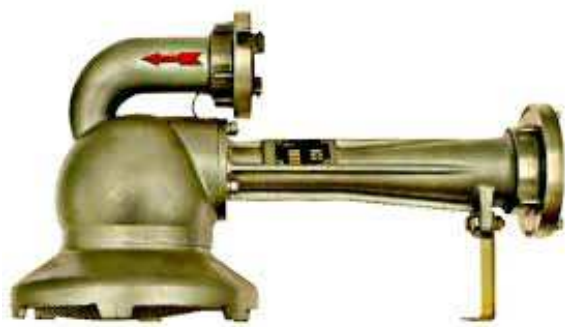

Ruční džberová stříkačka

Ejektor ležatý

Ejektor stojatý

Hadice v kotouči

Hydrantový nástavec

Proudnice C52

Přetlakový ventil

Přenosná motorová stříkačka PS 12

Hadicový rozdělovač pákový

Sací koš

Savice zásahové

Požární automobil